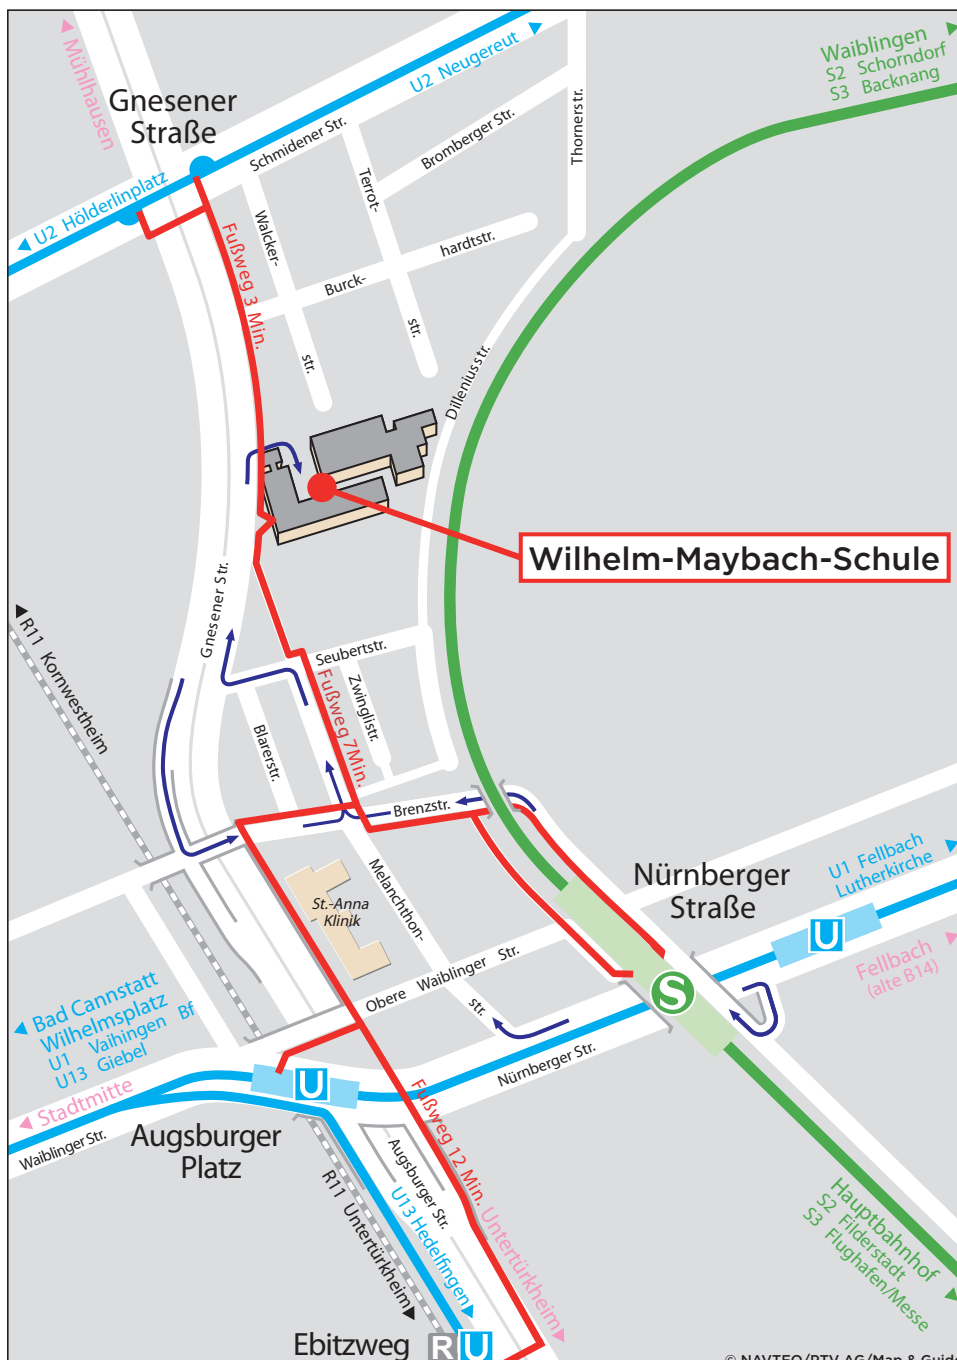

Gewerbliche Berufs- und Fachschule der Fachrichtungen KFZ, Metall, Gießerei und Modellbau, Berufskolleg (dual), Technisches Gymnasium

**WILHELM
MAYBACH
SCHULE**
STUTTGART

Anfahrt mit öffentlichen Verkehrsmitteln:

Die Wilhelm-Maybach-Schule erreichen Sie von

- der Straßenbahnhaltestelle Gnesener Straße (U2) in ca. 3 min,
 - der Stadtbahnhaltestelle Augsburger Platz (U1) in ca. 7 min,
 - der S-Bahnhaltestelle Nürnberger Straße (S2, S3) in ca. 7 min,
 - der Regional- und Stadtbahnhaltestelle Ebitzweg (R11, U13) in ca. 12 min,
- wenn Sie die rot markierten Wege gehen.

Anfahrt mit dem Pkw:

Sie erreichen die Schule, wenn Sie die blauen Hinweispeile auf dem Umgebungsplan beachten. Parkplätze für Besucher gibt es auf dem Schulgelände.

Wilhelm-Maybach-Schule
Gnesener Straße 44
70374 Stuttgart
fon 0711 216 896 00
fax 0711 216 896 10